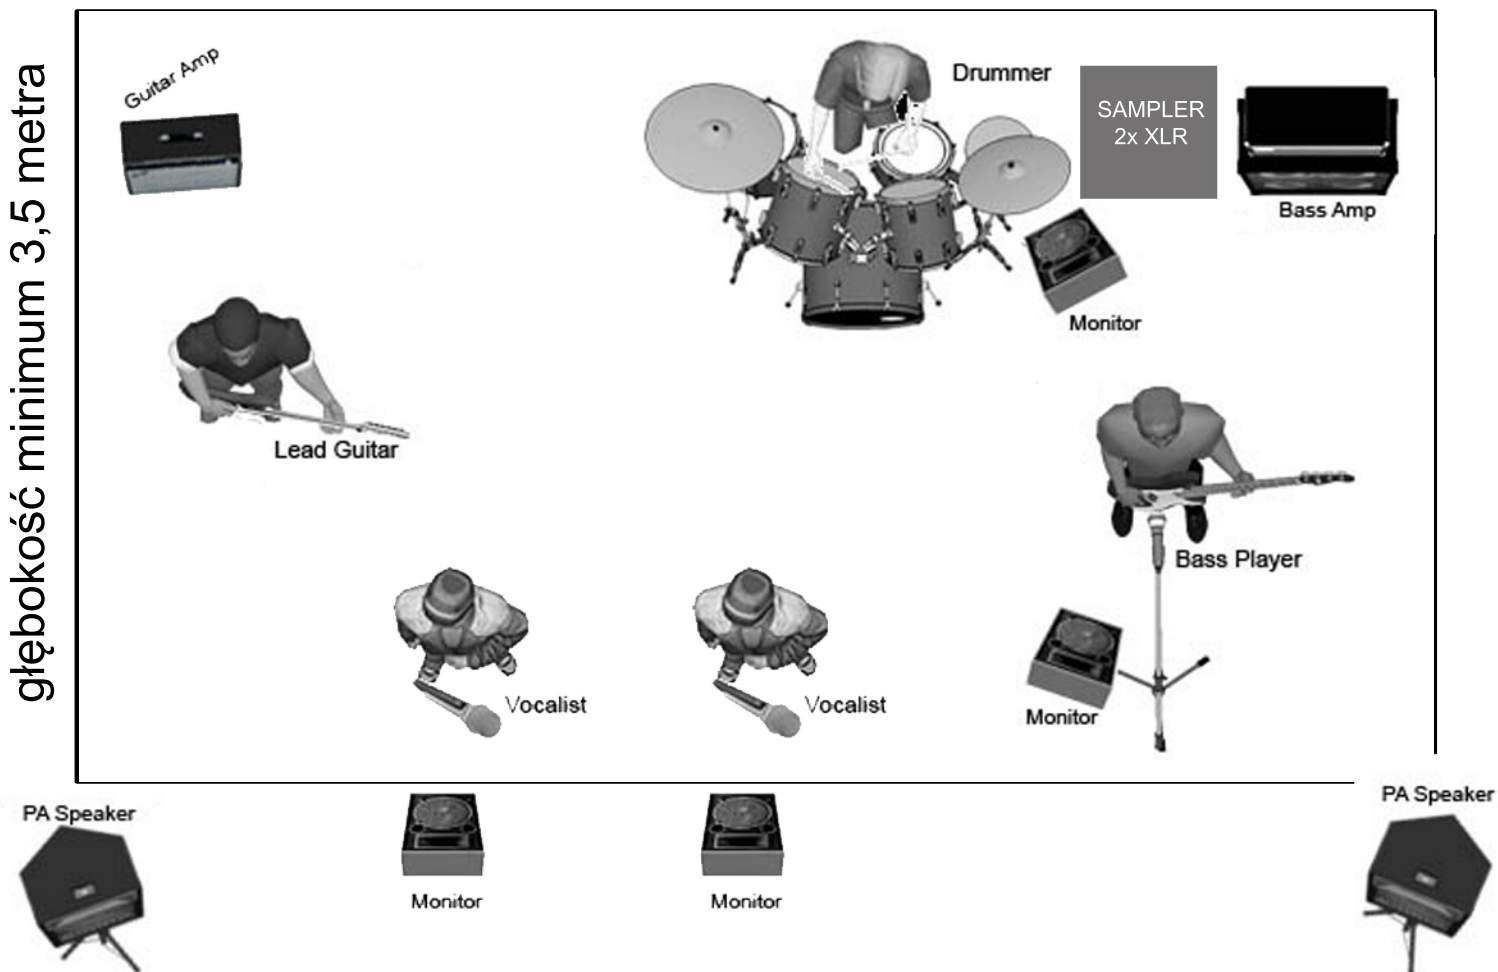

# RIDER TECHNICZNY

## THE MOLL

szerokość minimum 4 metry

głębokość minimum 3,5 metra

Zespół potrzebuje sceny o minimalnych wymiarach 4x3,5 m.

Wysokość sali także ma znaczenie (min. 2,5 metra). W przypadku niższej sali nie będziemy mogli rozłożyć wszystkich świateł.